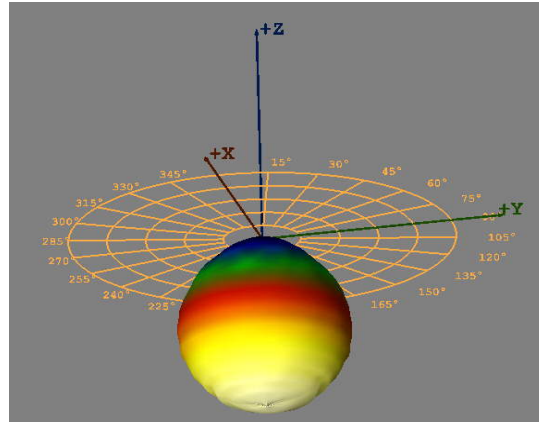

Светлоразпределение на осветителя в полярни координати за условен светлинен поток 1000lm

Светлоразпределение на осветителя в 3D

Цвят на тялото: Бял

Цветната температура на светодиодите: стандартно е 4000 К.