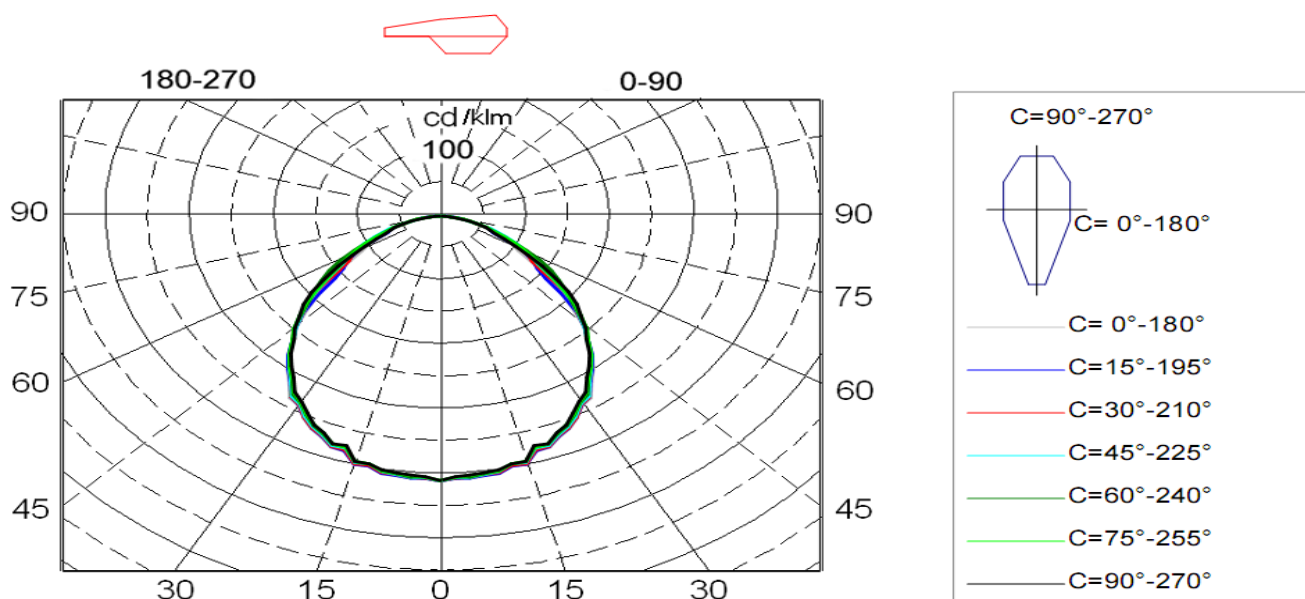

Резултати от изпитания

Осветител тип Cassiopeya BP	38W144-230	48W144-230	55W144-230
Захранващо напрежение	AC 230 V		
Активна мощност	38 W	48 W	55 W
Cos(φ)	0,99		
Цветна температура	4060 K		
Индекс на цветопредаване CRI	81		
Светлинен поток излъчен от осветителя	6 414 lm	7 795 lm	8 564 lm
Светлинен добив на осветителя	168,8 lm /W	162,4 lm/W	155,7 lm/W