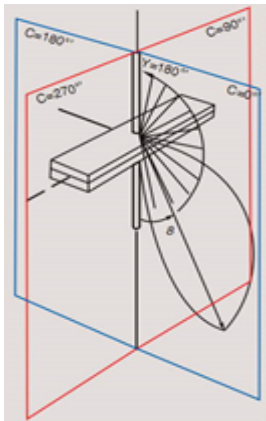

Светлоразпределение на осветителя в 3D

Цвят на тялото: Бял

Цветната температура на светодиодите: стандартно е 4500 К.

По задание на клиентите същата може да се поръча в периметъра от 2800К до 6000К.

Индекс на цвето предаване: Цвето предаването на светлинните източници е показател за тяхната способност да възпроизведат реалистично цветовете на даден обект. Съобразявайки се с CIE (International Lighting Commission - Международна Комисия по Осветлението), то се указва като индекс между 0 и 100, където ниските стойности показват по-лошо, а по-високите - по-добро.

Група	R_a	Значимост	Типично приложение
1A	90..100	Точно съвпадение на цветовете	Галерии, медицински прегледи, цветообработка
1B	80...90	Цветовете могат да бъдат точно преценени	Къщи, хотели, офиси, училища
2	60...80	Умерено цвето предаване	Промисленост, офиси, училища
3	40...60	Точното цвето предаване не е от голямо значение	Промисленост, спортни зали
4	20...40	Точното цвето предаване е без значение	Улично осветление

Стандартно осветителите „Касиопея Флет“ са с индекс на цвето предаване CRI min 80.