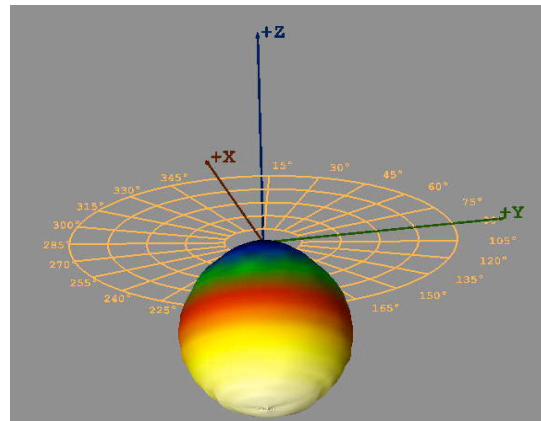

Светлоразпределение на осветителя в 3D

Цвят на тялото: Бял

Цветната температура на светодиодите: стандартно е 4500 К.

По задание на клиентите същата може да се поръча в периметъра от 2800К до 6000К.

Индекс на цвето предаване: Цвето предаването на светлинните източници е показател за тяхната способност да възпроизведат реалистично цветовете на даден обект. Съобразявайки се с CIE (International Lighting Commission - Международна Комисия по Осветлението), то се указва като индекс между 0 и 100, където ниските стойности показват по-лошо, а по-високите - по-добро.

Група	R_a	Значимост	Типично приложение
1A	90..100	Точно съвпадение на цветовете	Галерии, медицински прегледи, цветообработка
1B	80...90	Цветовете могат да бъдат точно преценени	Къщи, хотели, офиси, училища
2	60...80	Умерено цвето предаване	Промисленост, офиси, училища
3	40...60	Точното цвето предаване не е от голямо значение	Промисленост, спортни зали
4	20...40	Точното цвето предаване е без значение	Улично осветление

Стандартно осветителите „Касиопея Флет“ са с индекс на цвето предаване CRI min 80.