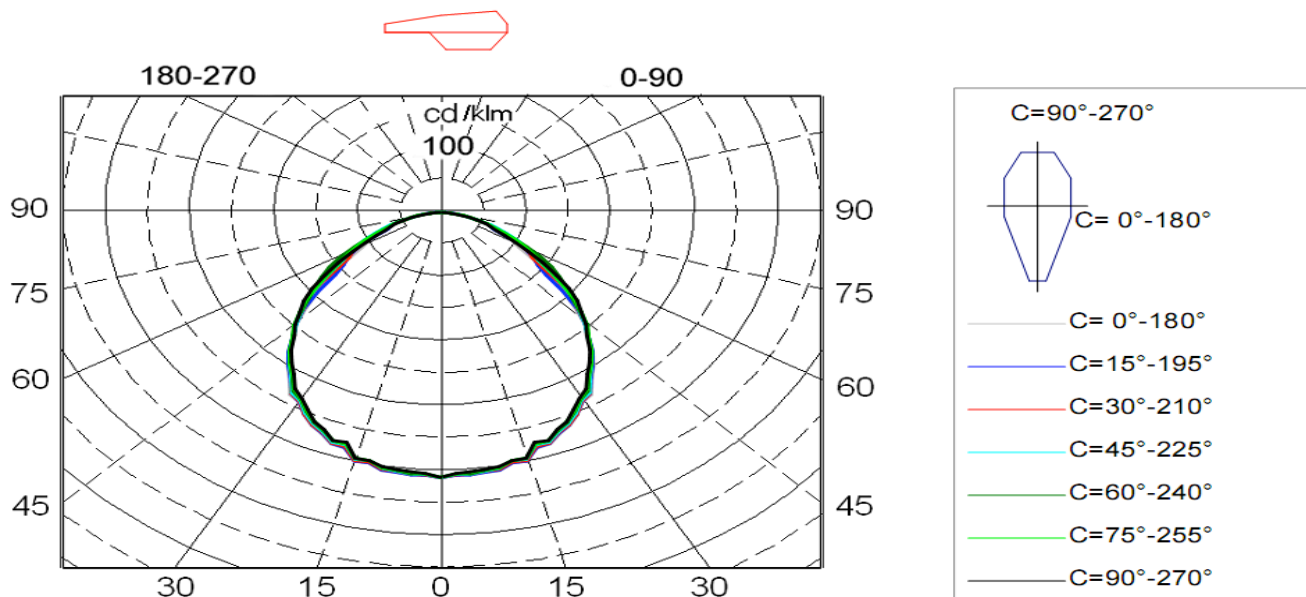

Технически параметри съгласно документацията на производителя:

Светодиоден осветител за външен и вграден монтаж с размери 595/595/15мм. и маса 2 кг..

**Светлоразпределение на осветителя в полярни координати за условен светлинен поток 1000lm**